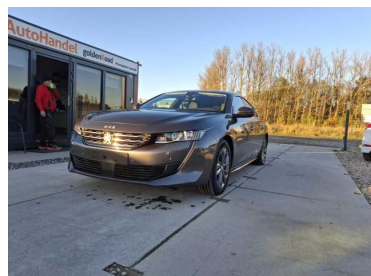

1,5hdi 130KM klima navi kamery alu poł skóra kłapa elektr. opłacony

59 900 PLN

| | | | |
|---------------|------------------|-------------------|--------------|
| Marka | Peugeot | Model | 508 |
| Typ nadwozia | Sedan | Typ paliwa | Diesel |
| Importowany | Tak | Rok produkcji | 2019 |
| Przebieg | 146000 | Kolor | Inny kolor |
| VAT marża | Tak | Pojemność skokowa | 1500 |
| Moc | 130 | Skrzynia | Automatyczna |
| Napęd | Na przednie koła | Kraj pochodzenia | Niemcy |
| Liczba miejsc | 5 | Liczba drzwi | 5 |
| Metalik | Tak | | |

AUTO HANDEL GOLDEN ROAD

SPRZEDA

PEUGEOT 508 1,5 HDI 130KM

ROK 2019

PRZEBIEG 146 000 KM

WYPOSAŻENIE

6Xpod. powietrzna
wspomaganie kierownicy
el. szyby
el.lusterka
kamery przód i tył
el. kłapa bagażnika
abs
klimatyzacja
nawigacja
aluminiowe felgi
reg. kierownicy
centralny zamek
radio CD
tapicerka pół skóra