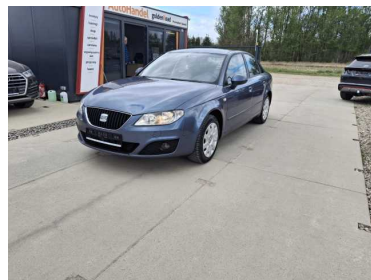

Oferta: 796
Data wydruku: 2026-05-19

www: golden-road.pl
Kontakt: GOLDEN ROAD

1,6 mpi 102 KM klima elektryka wspomaganie grz.got. opłacony

12 900 PLN

Marka	Seat	Model	Exeo
Typ nadwozia	Sedan	Typ paliwa	Benzyna
Importowany	Tak	Rok produkcji	2009
Przebieg	246000	Kolor	Niebieski
VAT marża	Tak	Pojemność skokowa	1600
Moc	102	Skrzynia	Manualna
Napęd	Na przednie koła	Kraj pochodzenia	Niemcy
Liczba miejsc	5	Liczba drzwi	4
Metalik	Tak		

Radio	Klimatyzacja automatyczna, dwustrefowa...	Podgrzewany fotel kierowcy	Podgrzewany fotel pasażera
Kierownica wielofunkcyjna	Elektryczne szyby przednie	Elektryczne szyby tylne	Tempomat
Lusterka boczne ustawiane elektrycznie	Podgrzewane lusterka boczne	Kontrola trakcji	Lampy przeciwmgielne
Wspomaganie kierownicy	ABS	ESP	Poduszka powietrzna kierowcy
Poduszka powietrzna pasażera	Kurtyny powietrzne - przód	Boczna poduszka powietrzna kierowcy	Boczne poduszki powietrzne - przód

AUTO HANDEL GOLDEN ROAD

SPRZEDA

SEAT EXEO 1,6 MPI 102 KM

ROK 2009

PRZEBIEG 246 000 KM

WYPOSAŻENIE

6Xpod. powietrzna
wspomaganie kierownicy
el. szyby
el.lusterka
klimatyzacja automatyczna
podgrzewane fotele
tempomat
abs
reg. kierownicy
centralny zamek
radio