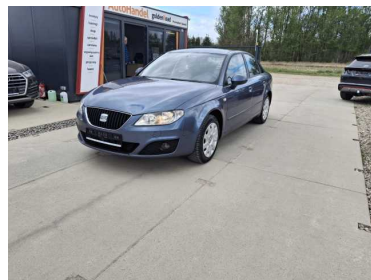

Oferta: 796
Data wydruku: 2026-07-03

www: golden-road.pl
Kontakt: GOLDEN ROAD

1,6 mpi 102 KM klima elektryka wspomaganie grz.got. opłacony

12 900 PLN

Marka	Seat	Model	Exeo
Typ nadwozia	Sedan	Typ paliwa	Benzyna
Importowany	Tak	Rok produkcji	2009
Przebieg	246000	Kolor	Niebieski
VAT marża	Tak	Pojemność skokowa	1600
Moc	102	Skrzynia	Manualna
Napęd	Na przednie koła	Kraj pochodzenia	Niemcy
Liczba miejsc	5	Liczba drzwi	4
Metalik	Tak		

Radio	Klimatyzacja automatyczna, dwustrefowa...	Podgrzewany fotel kierowcy	Podgrzewany fotel pasażera
Kierownica wielofunkcyjna	Elektryczne szyby przednie	Elektryczne szyby tylne	Tempomat
Lusterka boczne ustawiane elektrycznie	Podgrzewane lusterka boczne	Kontrola trakcji	Lampy przeciwmgielne
Wspomaganie kierownicy	ABS	ESP	Poduszka powietrzna kierowcy
Poduszka powietrzna pasażera	Kurtyny powietrzne - przód	Boczna poduszka powietrzna kierowcy	Boczne poduszki powietrzne - przód

AUTO HANDEL GOLDEN ROAD

SPRZEDA

SEAT EXEO 1,6 MPI 102 KM

ROK 2009

PRZEBIEG 246 000 KM

WYPOSAŻENIE

6Xpod. powietrzna
wspomaganie kierownicy
el. szyby
el.lusterka
klimatyzacja automatyczna
podgrzewane fotele
tempomat
abs
reg. kierownicy
centralny zamek
radio